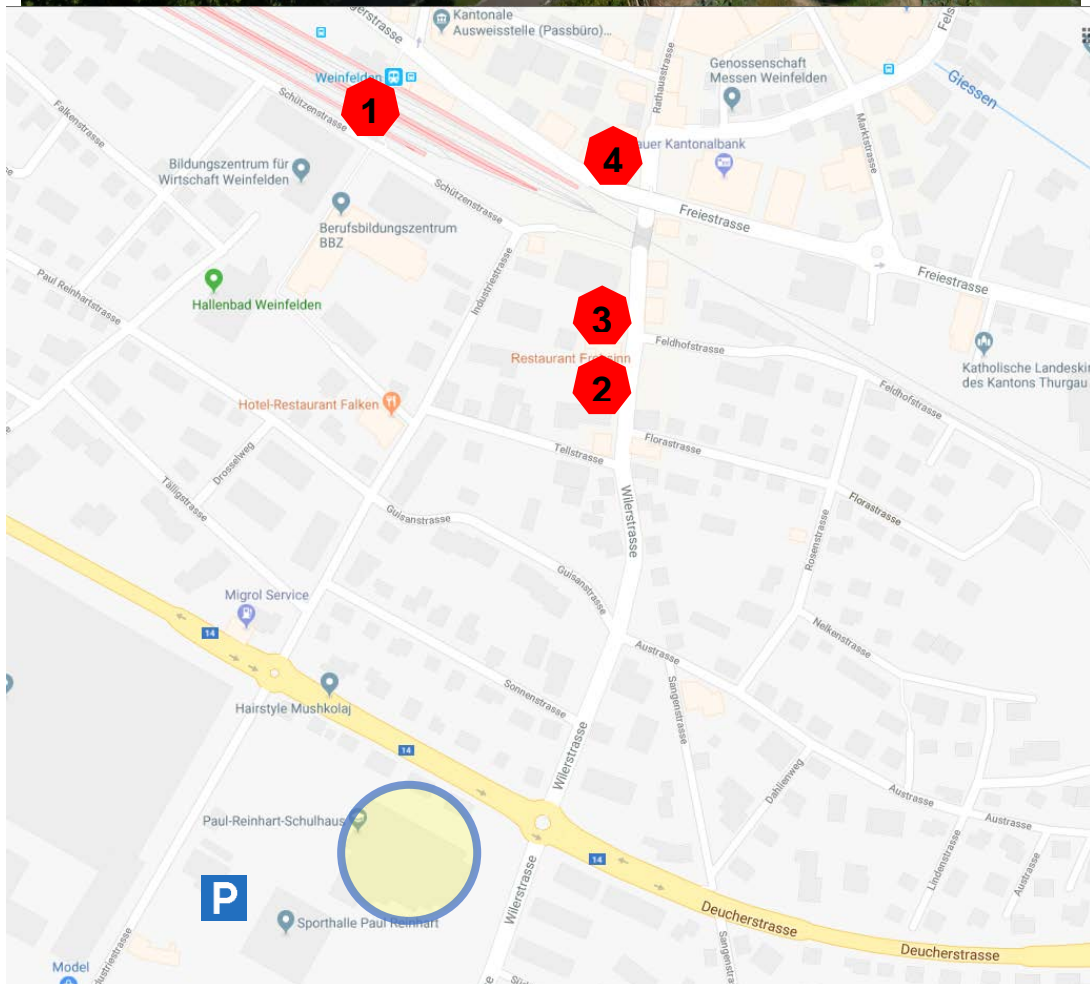

Informationen zu Ihrem Kursstandort Primarschulhaus Paul Reinhart

	Ihr Standort	Primarschulzentrum Paul Reinhart Industriestrasse 23 8570 Weinfelden www.paul-reinhart.ch
	Hauswart	Hansruedi Knill 079 955 45 79 – h.knill@primarweinfelden.ch
	Schulverwaltung	René Diethelm, Barbara Hauschel 071 622 33 10 – sekretariat@schuleweinfelden.ch 079 674 97 25
	Parkplatz	bei der Sporthalle Paul Reinhart (über Industriestrasse 31, Firma Model AG)
	Bahnhof (Kurszentrum BBZ)	550 m; 7 Geh-Minuten (via Industriestrasse) Mensa Berufsbildungszentrum
	Restaurant Frohsinn	Wilerstrasse 12 071 622 30 40 400 m; 5 Geh-Minuten (via Wilerstrasse)
	Ristorante Pulcinella	Wilerstrasse 8 071 622 12 66 (Mo Ruhetag) 450 m; 6 Geh-Minuten (via Wilerstrasse)
	Gasthof Eisenbahn	Bahnhofstrasse 29 071 622 10 60 550 m; 7 Geh-Minuten (via Wilerstrasse)
		weitere ausgezeichnete Verpflegungsmöglichkeiten sind im Vademekum oder unter www.swch18.ch aufgeführt.
	Zwischenverpflegung	Znüni: um 09:45 Uhr wird ein Znüni-Wagen einer lokalen Bäckerei Frischgebackenes zum Verkauf anbieten. Bitte richten Sie die Vormittagspause entsprechend ein. Am Nachmittag stehen Getränke, Kaffee, Früchte und Süsses bereit. Teilen Sie dem Hauswart Ihre Wünsche mit!
	WLAN-Login	Netzzugang: PSW-Gast Passwort: SWCH2018